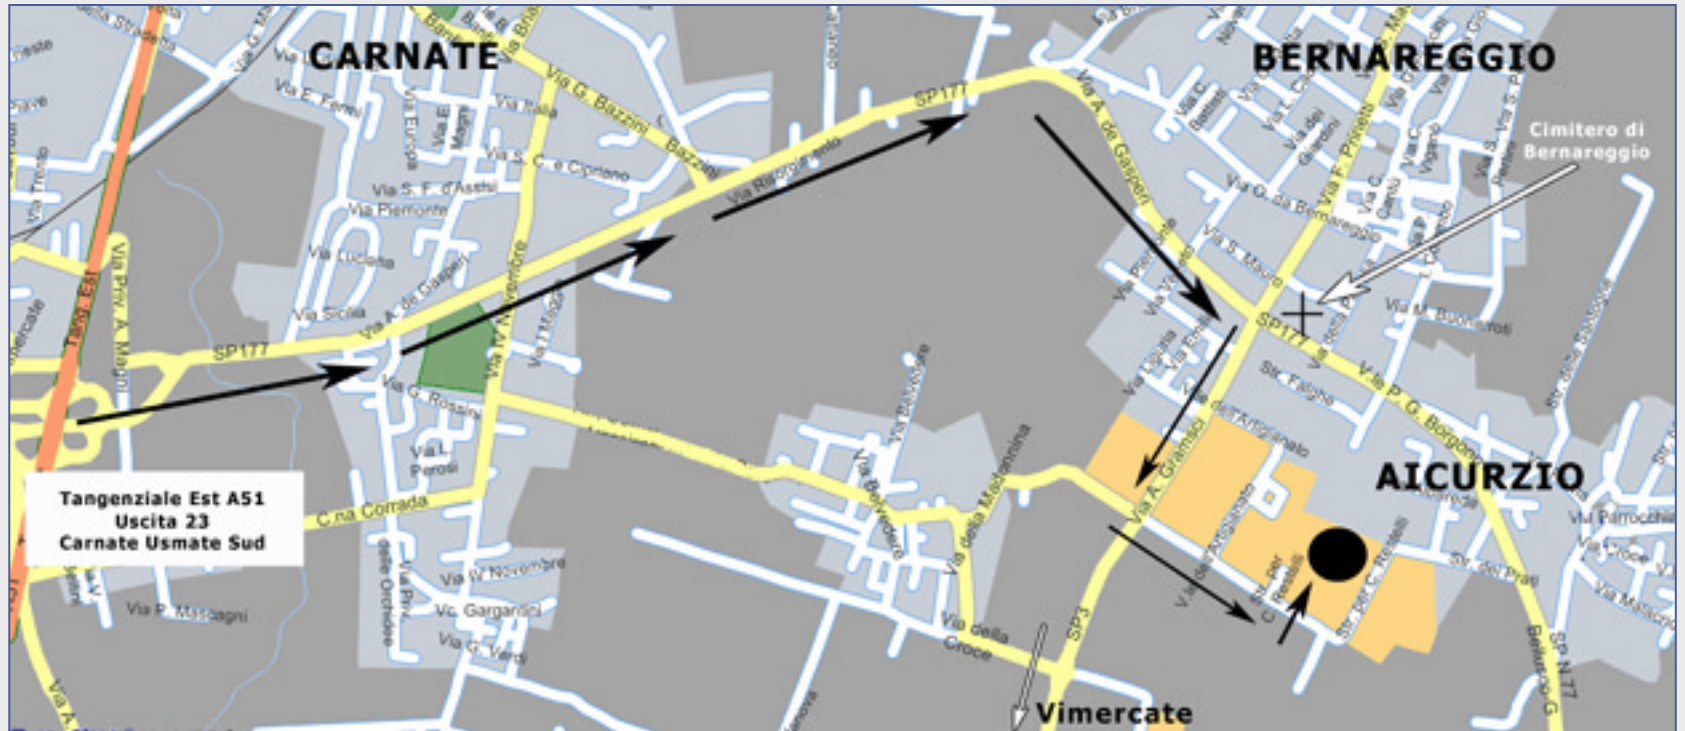

Gentili Signori,
per raggiungere la nuova sede produttiva della Pagnoni Impianti
Vi consigliamo di percorrere la Tangenziale Est di Milano (A 51) fino
all'uscita 23 (Carnate-Usmate Sud).
(mappa 1)

Una volta usciti dalla tangenziale occorre voltare a destra sulla
Strada Provinciale 177 seguendo le indicazioni per Bernareggio.
All'incrocio con via Gramsci, all'incirca a 4 km dall'uscita della
tangenziale, dovrete svoltare a destra.
Prendendo la seconda via sulla sinistra, vi troverete nella zona
industriale di Aicurzio.

Di nuovo la seconda via a sinistra e arriverete al numero 26-28 della
Strada per Cascina Restelli, nuovo indirizzo della Pagnoni Impianti.
(mappa 2)

Mappa 1

Mappa 2